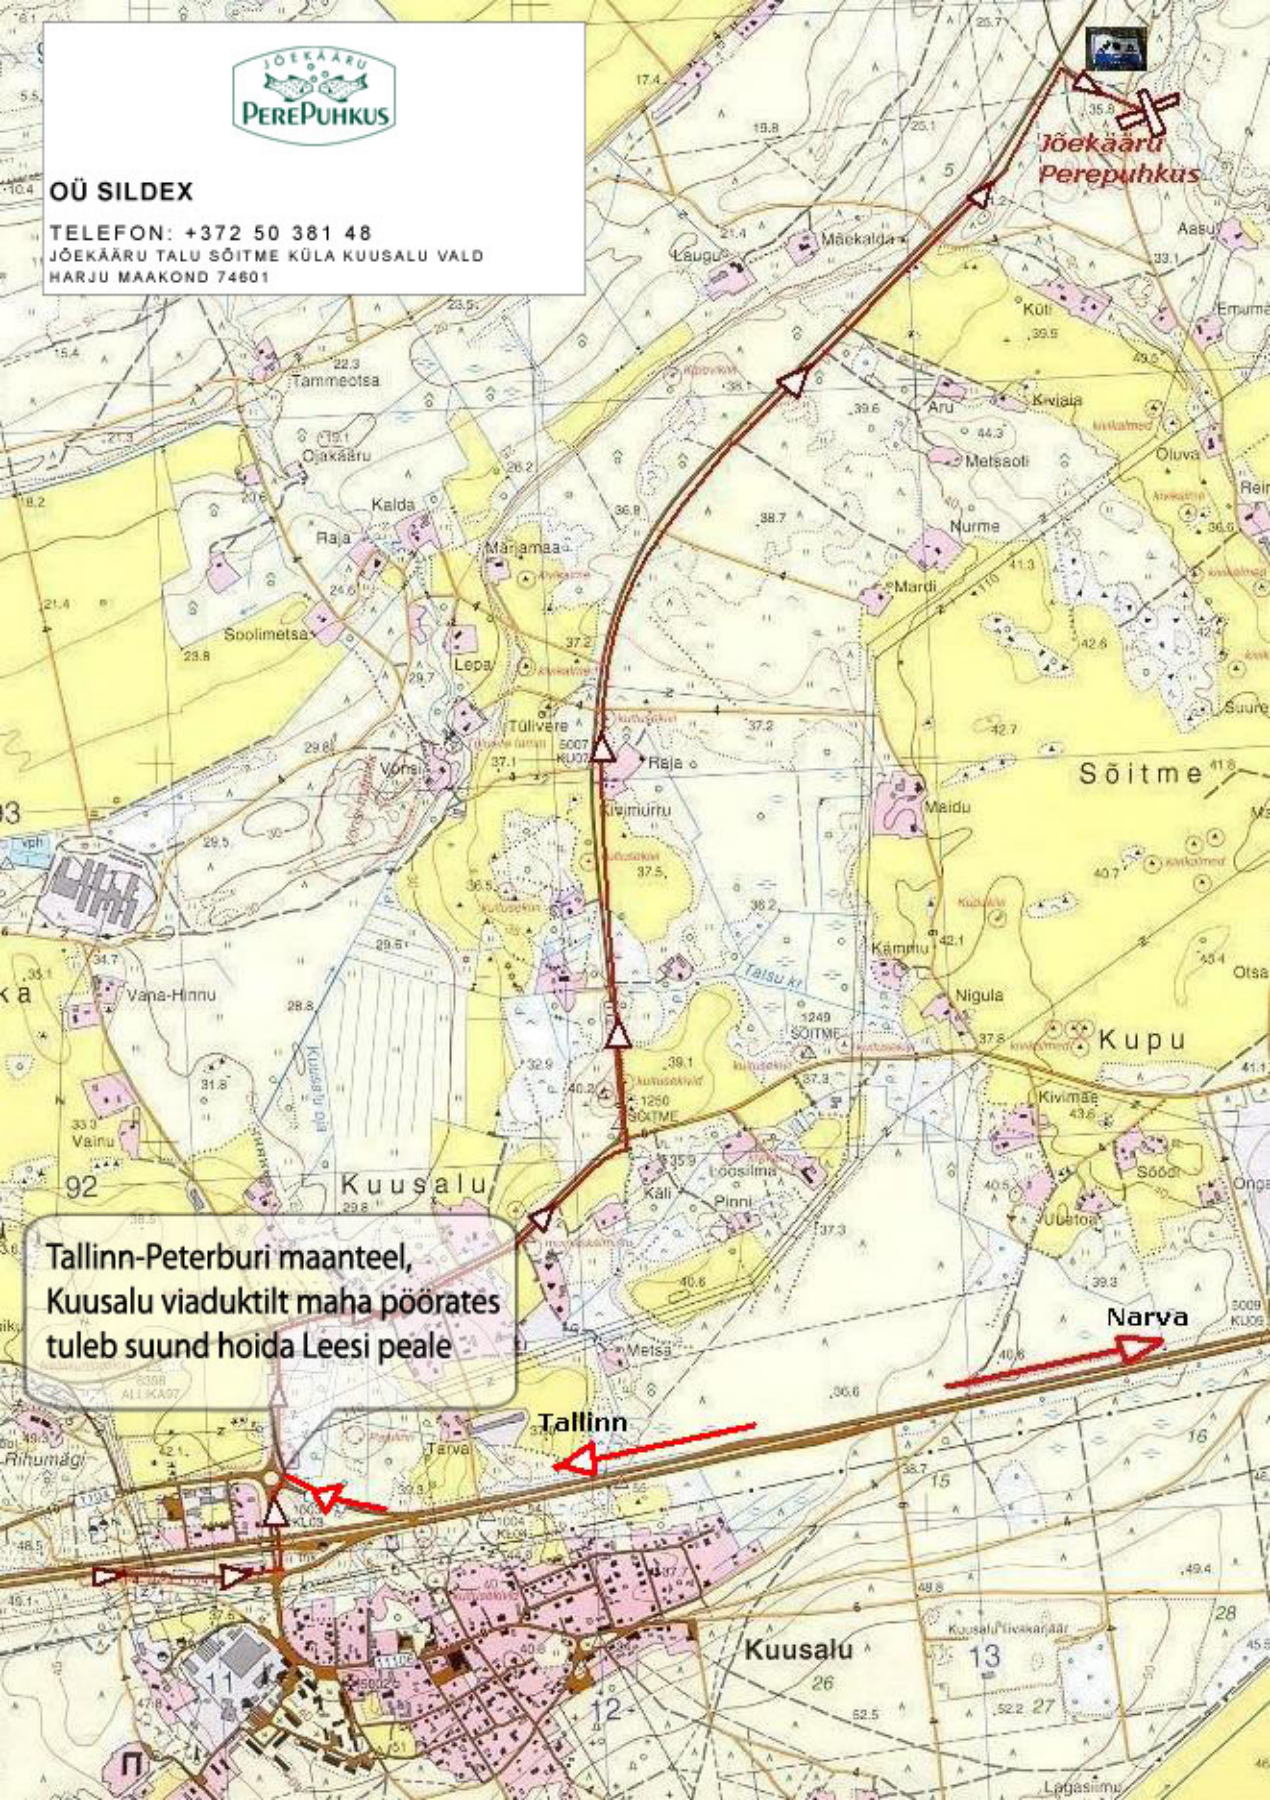

OÜ SILDEX

TELEFON: +372 50 381 48

JÕEKÄÄRÜ TALU SÕITME KÜLA KUUSALU VALD
HARJU MAAKOND 74601

Tallinn-Peterburi maanteel,
Kuusalu viaduktilt maha pöörates
tuleb suund hoida Leesi peale

Narva

Tallinn

Kuusalu

13