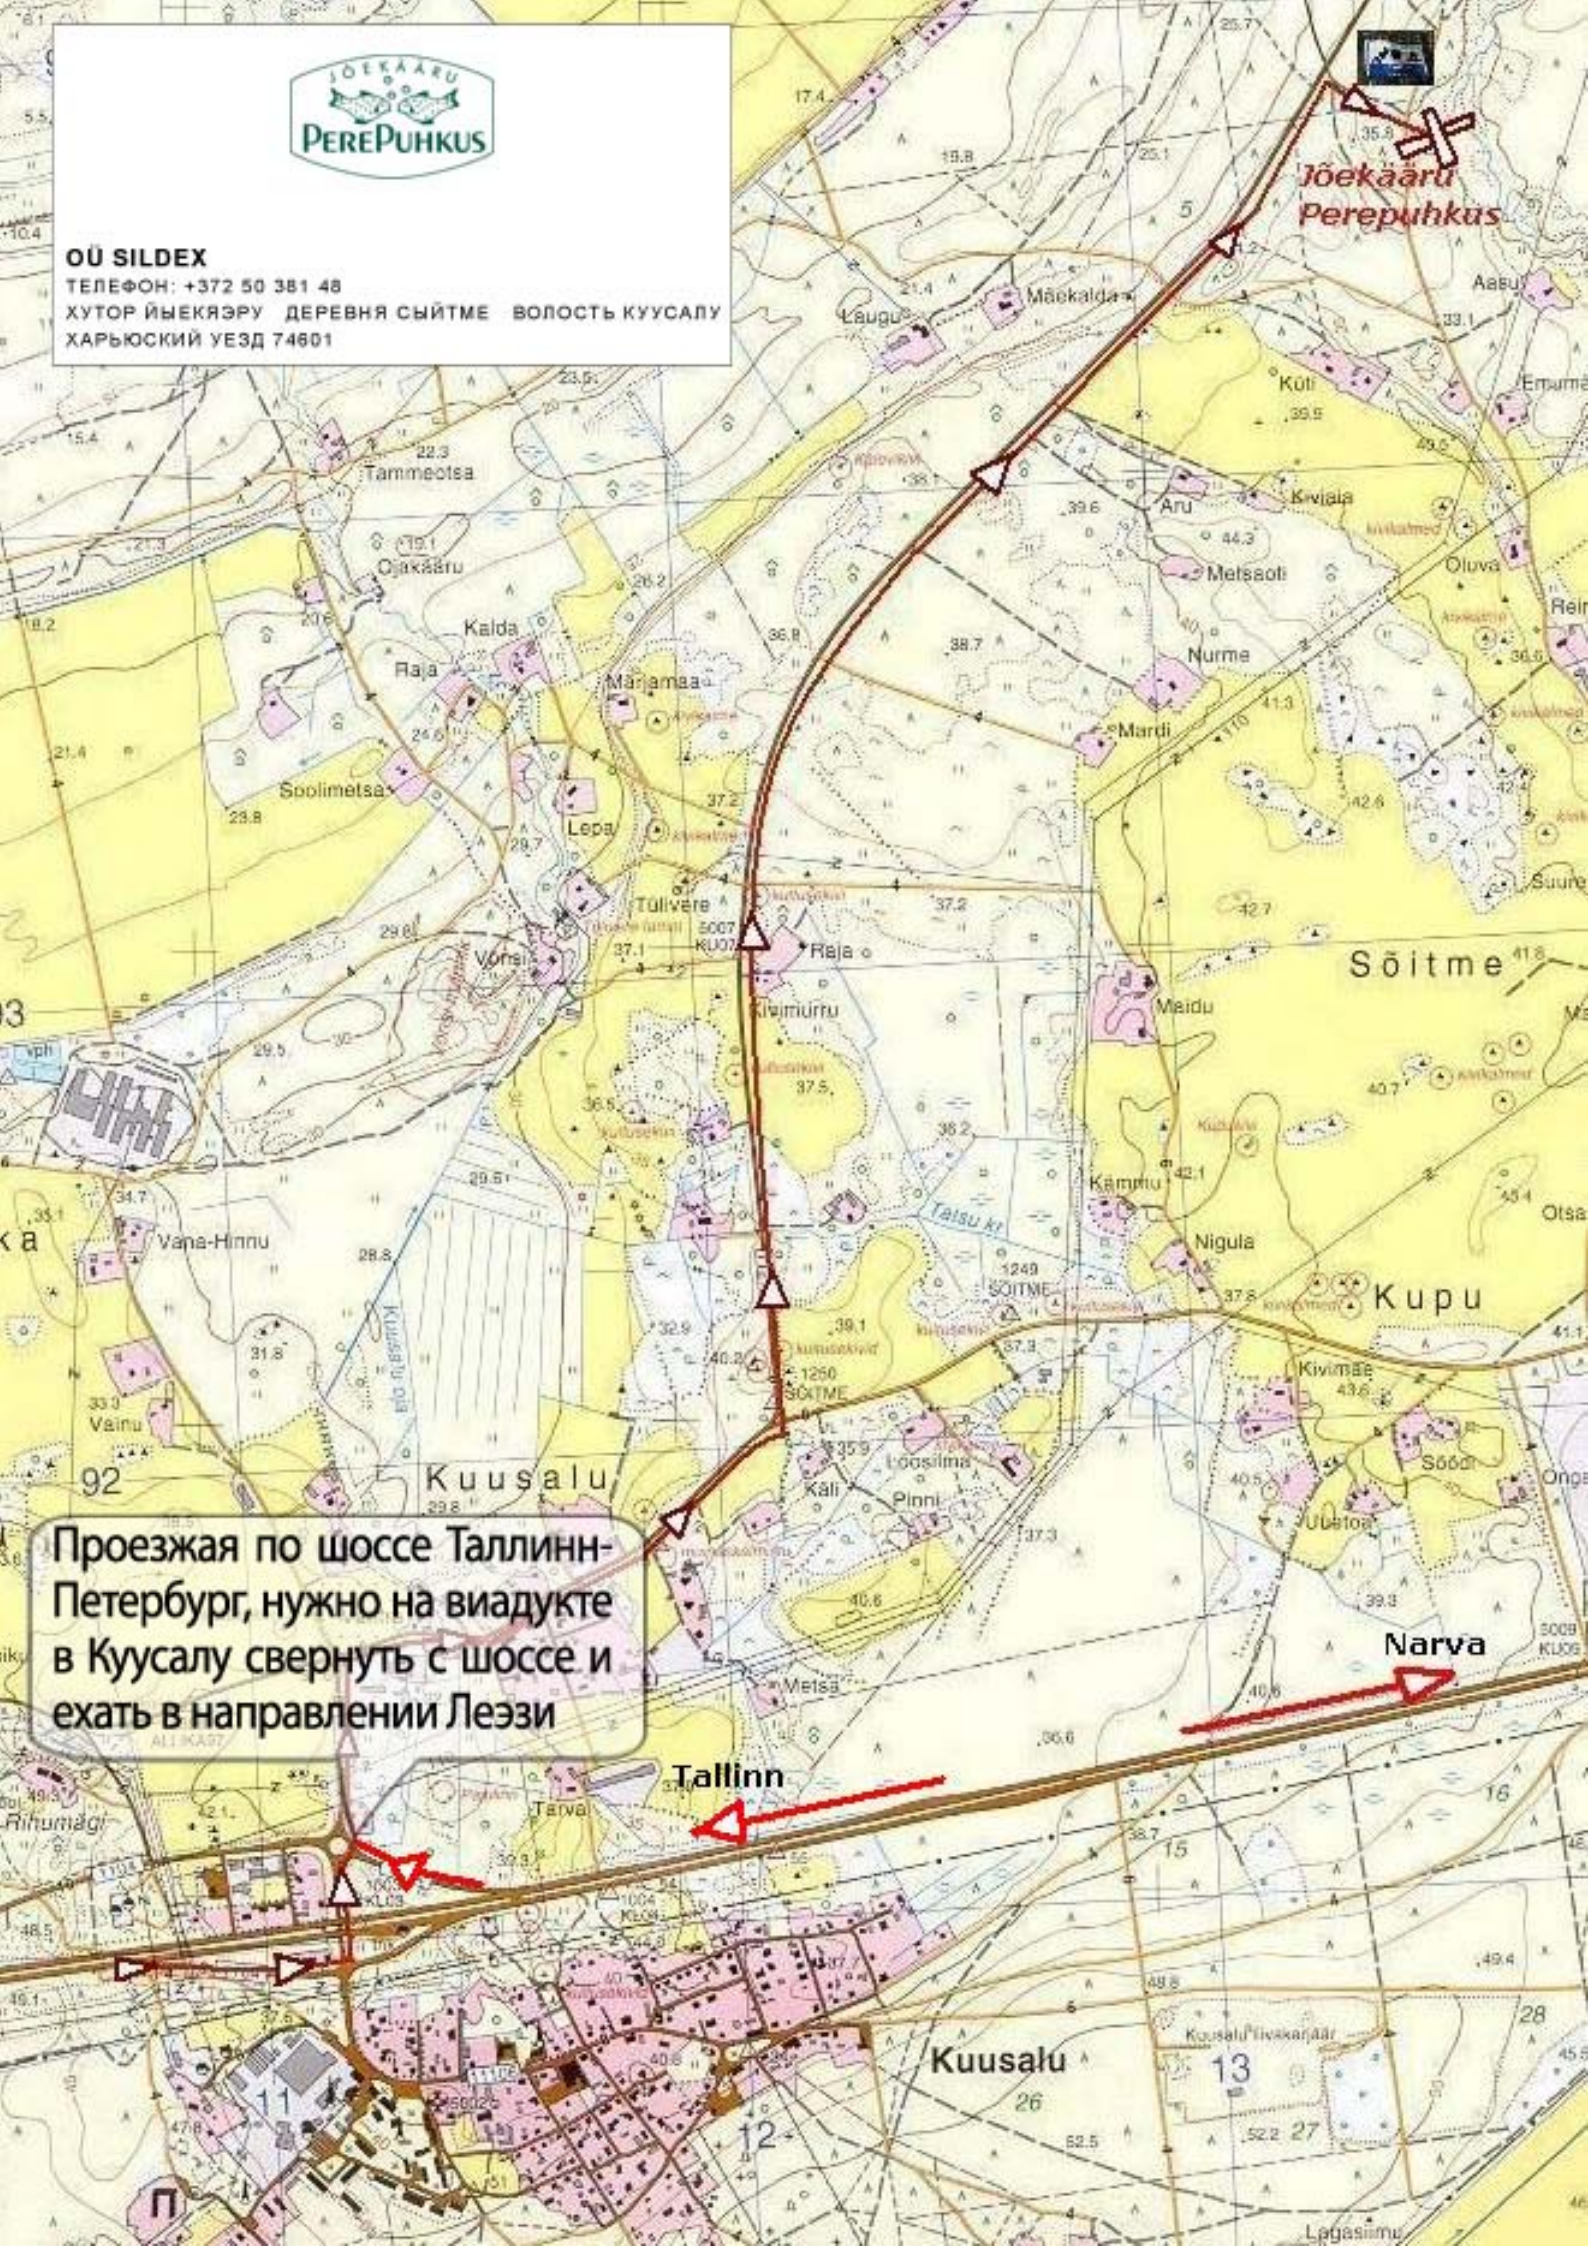

ÕÜ SILDEX

ТЕЛЕФОН: +372 50 381 48

ХУТОР ЙЪЕКЯЭРУ ДЕРЕВНЯ СЫТМЕ ВОЛОСТЬ КУУСАЛУ
ХАРЬОСКИЙ УЕЗД 74601

Проезжая по шоссе Таллинн-
Петербург, нужно на виадукте
в Куусалу свернуть с шоссе и
ехать в направлении Леэзи

Tallinn

Narva

Kuusalu

Jõeäärü
Perepuhkus