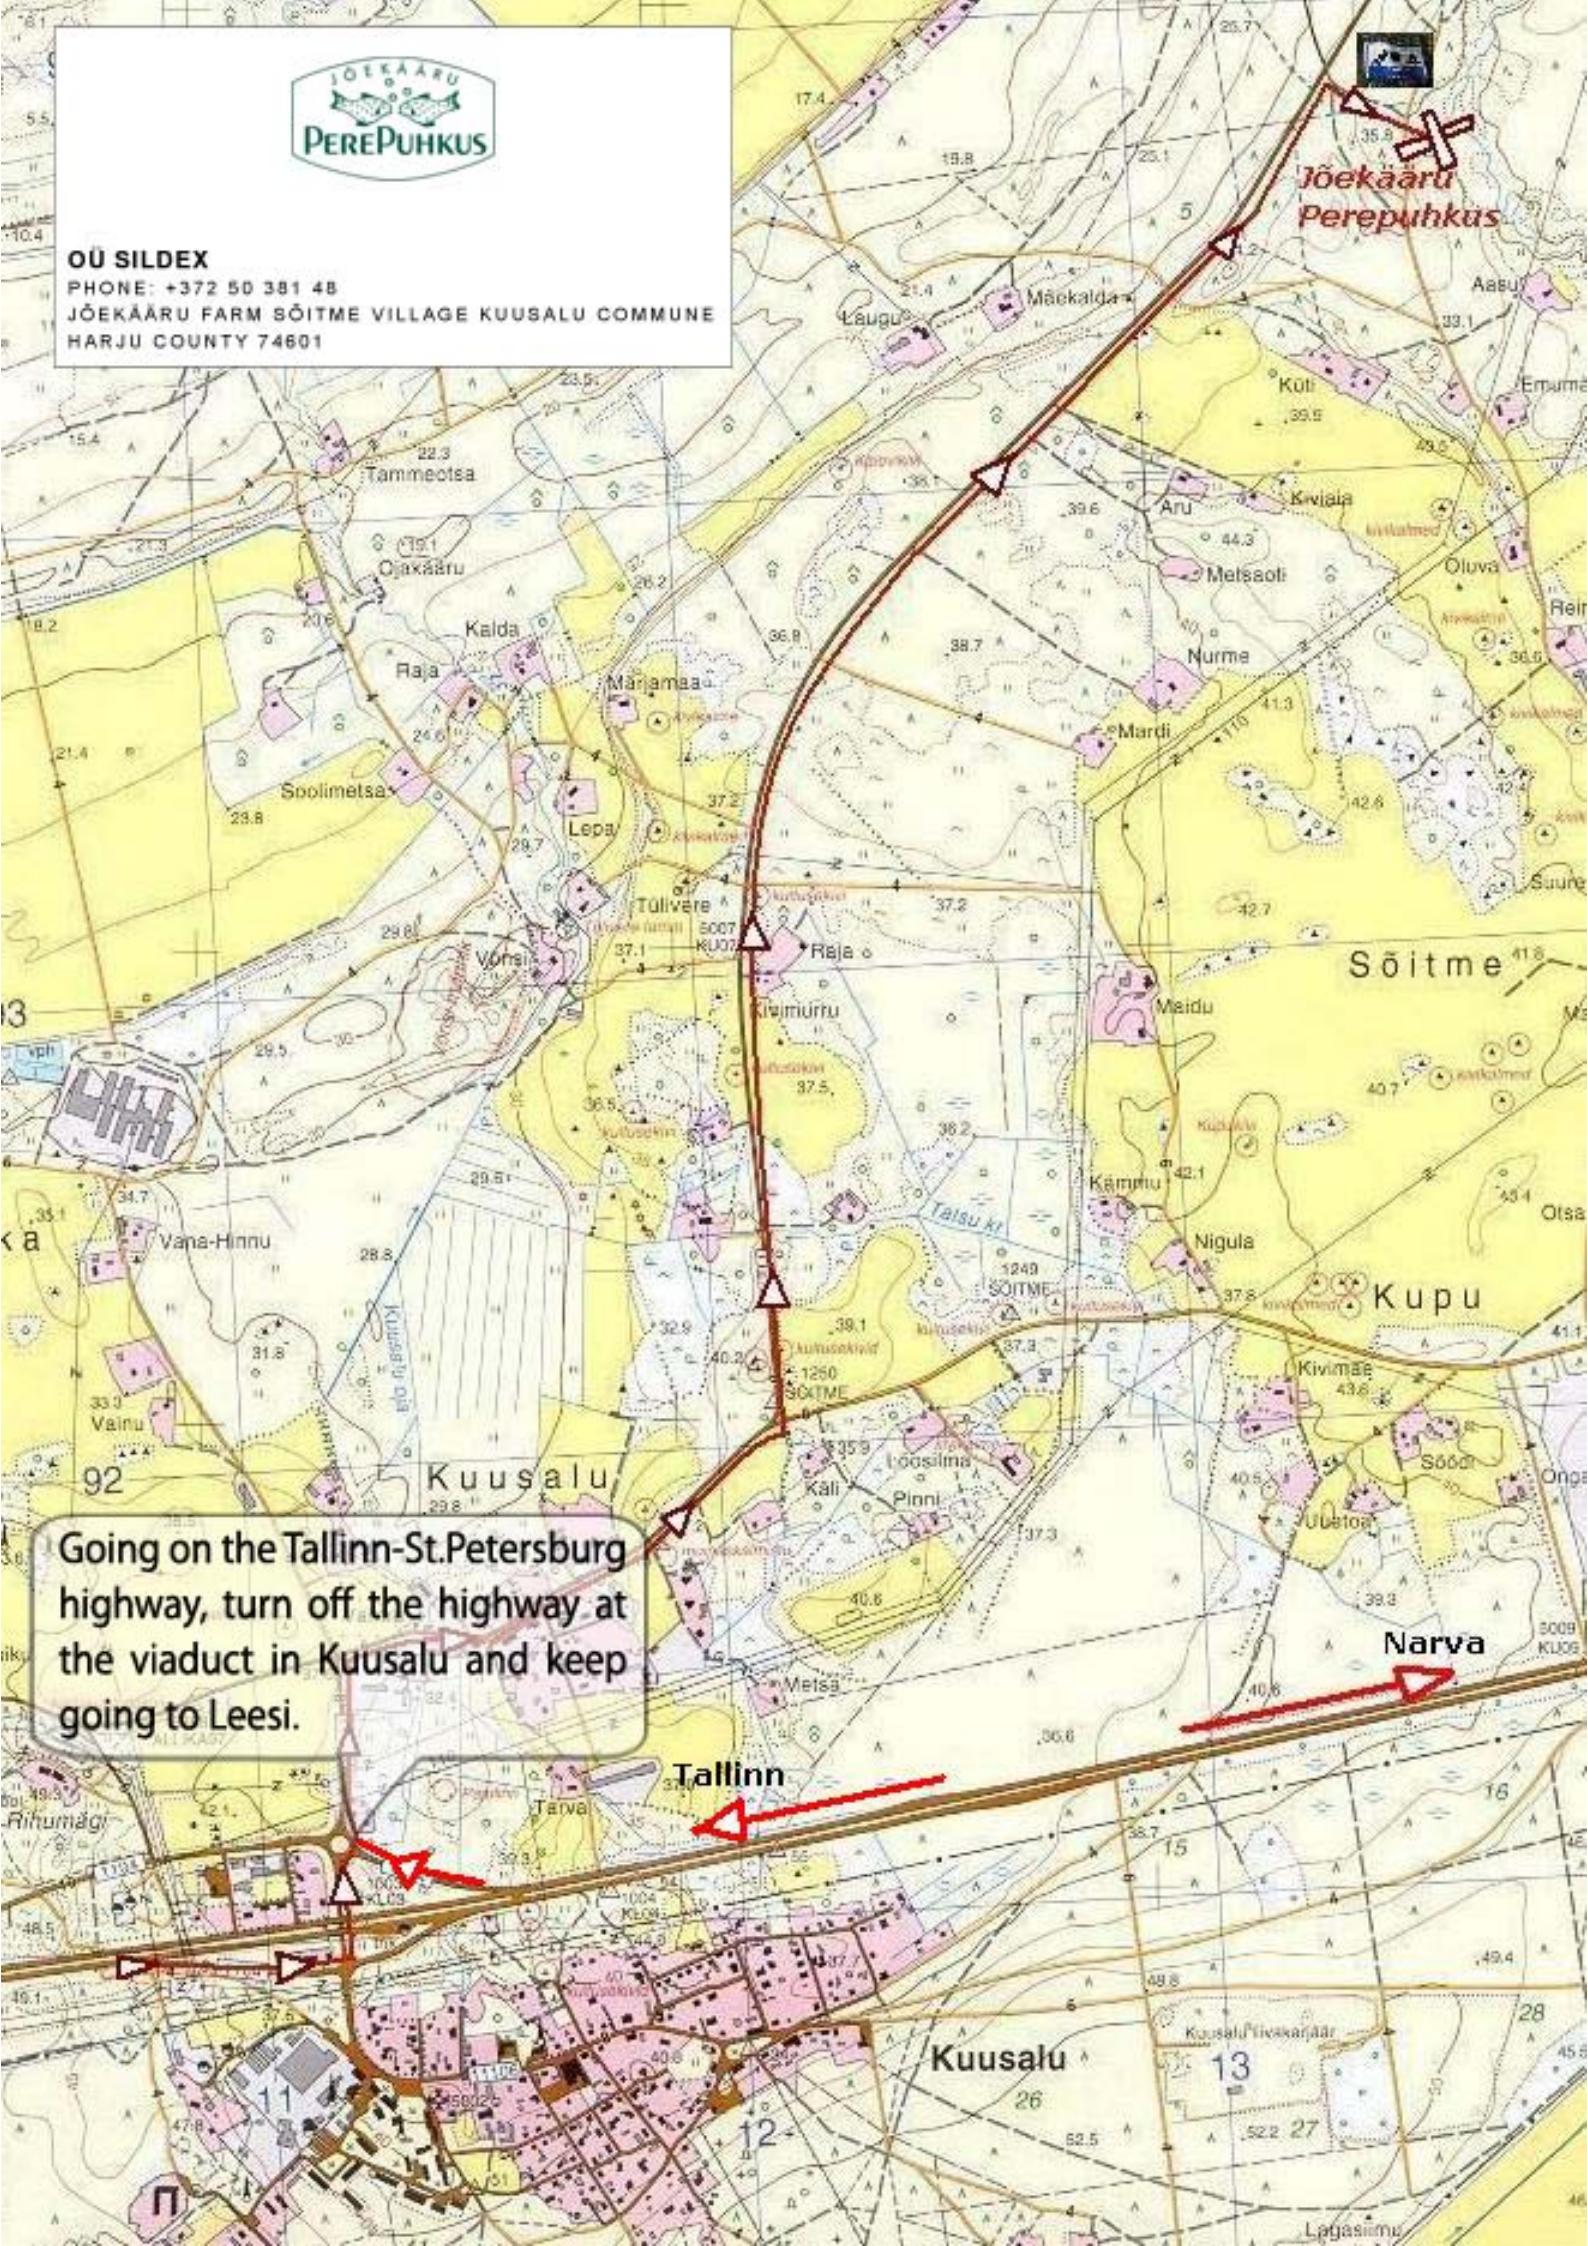

OÜ SILDEX

PHONE: +372 50 381 48

JÕEKÄÄRÜ FARM SÕITME VILLAGE KUUSALU COMMUNE

HARJU COUNTY 74601

**Jõekäärü
Perepuhkus**

Going on the Tallinn-St.Petersburg highway, turn off the highway at the viaduct in Kuusalu and keep going to Leesi.

Narva

Tallinn

Kuusalu

Sõitme

Kupu

Kuusalu

Kõli

Aru

Metsaoti

Nurme

Marti

Meidu

Kämmu

Nigula

Kivimäe

Sõõda